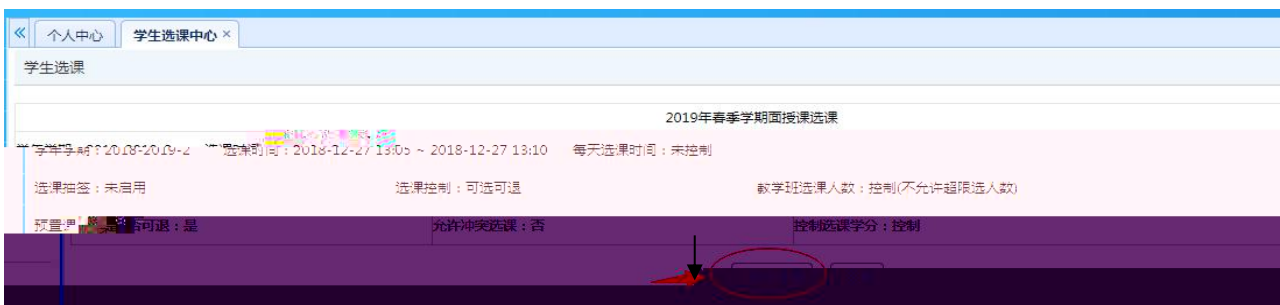

温馨提示: 推荐使用IE9以上浏览器以及360极速模式。

选课学分情况

公选课选课

本学期选课学分/门数要求及已选情况							
	最高总学分	专业内跨年级选课(控制)		跨专业选课(控制)		校公共选修课选课(控制)	
		学分	门数	学分	门数	学分	门数
设置(控制)要求	不控制	不控制	不控制	不控制	不控制	2	1
已选统计	20.0	0.0	0	0.0	0	0.0	0

42.49.134.163:20010