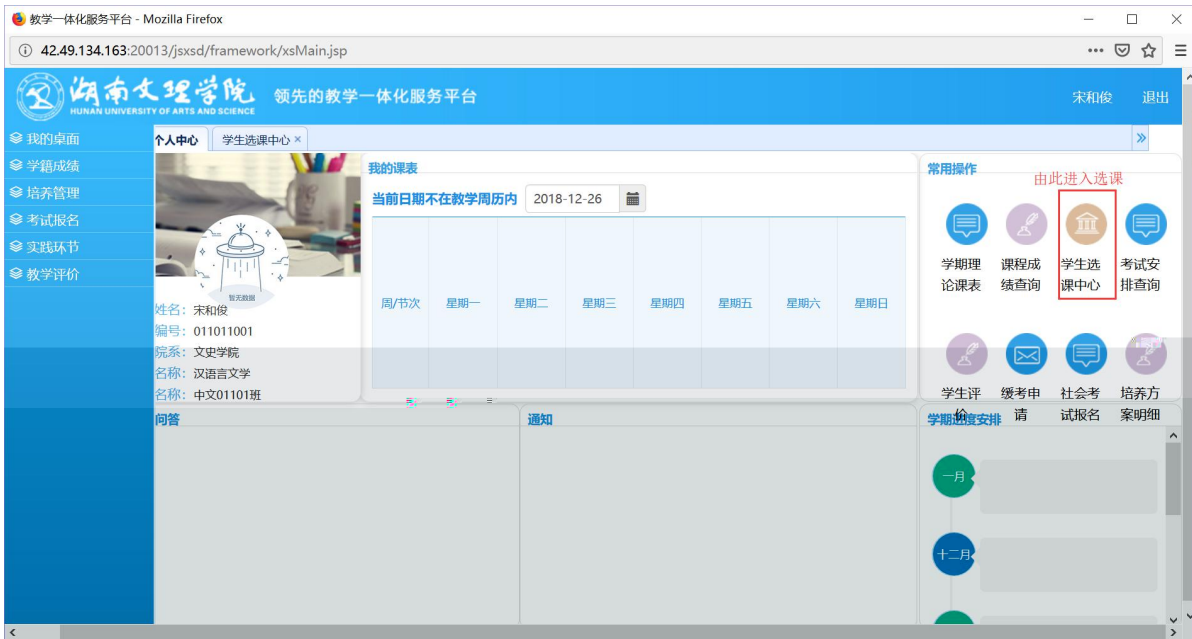

浏览器地址栏: 172.26.0.187/jsxsd/

湖南文理学院 教学一体化服务平台
HUNAN UNIVERSITY OF ARTS AND SCIENCE

领先的实践教学一体化平台

用户登录

请输入账号

请输入密码

忘记密码

登录

温馨提示: 推荐使用IE9以上浏览器以及360极速模式。

选课学分情况

公选课选课

本学期选课学分/门数要求及已选情况							
	最高总学分	专业内跨年级选课(控制)		跨专业选课(控制)		校公共选修课选课(控制)	
		学分	门数	学分	门数	学分	门数
设置(控制)要求	不控制	不控制	不控制	不控制	不控制	2	1
已选统计	20.0	0.0	0	0.0	0	0.0	0

42.49.134.163:20010